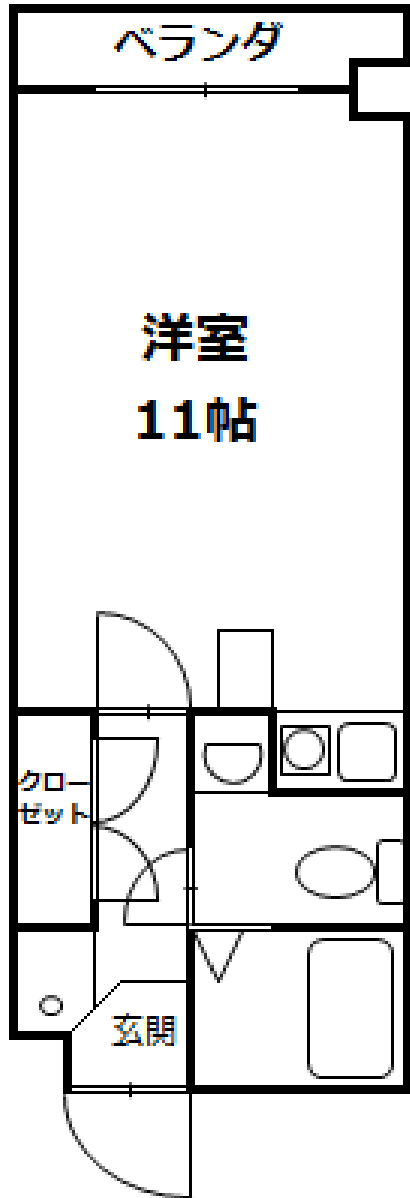

メモリアル空港東

キッチンには3タイプ。
2Kは、ガスコンロ可。

↓浴室乾燥
できます！

↑バス・
トイレ別、
独立洗面台

←部屋広
です！

物件種別	賃貸マンション
最寄駅	地下鉄福岡空港駅 西鉄「御手洗」バス停
間取タイプ	1R、1K、2K
物件所在地	糟屋郡志免町御手洗2-11-10
交通	地下鉄福岡空港駅、JR袖須駅 徒歩12分 西鉄「御手洗」バス停 徒歩1分
建物	メモリアル空港東
構造・規模	鉄筋鉄骨コンクリート6階建
使用部分面積	31~36㎡
間取内訳	居室9.5帖、11帖
築年	2006年
契約期間	2年
本体設備	オートロック、エレベーター、プロ パンガス、インターネット光対応 (NTT光ネクスト、BBIQ可)
各戸設備	フローリング、クローゼット、エア コン、IHクッキングヒーター(一部 ガスコンロ可)、バス・トイレ別、 独立洗面台、給湯、シャワー、室内 洗濯機置場、ベランダ
備考	図面と現状が異なる場合は、現 状を優先させていただきます。

三光木山ビルディング株式会社 (家主)
812-0016 博多区博多駅南1-15-10
電話：092-473-1002, 080-3213-7683
FAX：092-404-6633

1 Rタイプ
(26.07㎡)

1 Kタイプ
(25.28㎡)

2 K①タイプ
(29.68㎡)

2 K②タイプ
(30.10㎡)

2 K③タイプ
(38.48㎡)

2 K④タイプ
(38.34㎡)

2 K⑤タイプ
(36.45㎡)