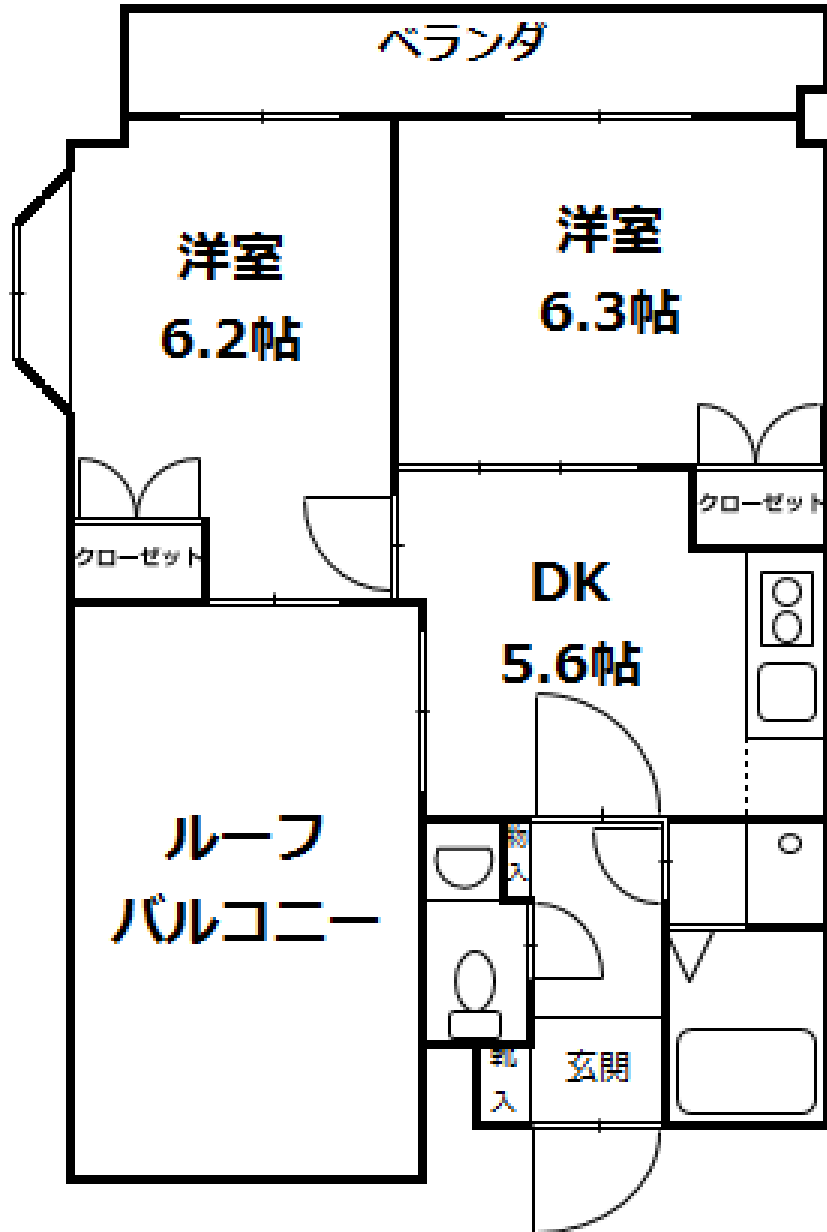

メモリアル空港東

キッチンには3タイプ。
2Kは、ガスコンロ可。

↓浴室乾燥
できます！

↑バス・
トイレ別、
独立洗面台

←部屋広
です！

物件種別	賃貸マンション
最寄駅	地下鉄福岡空港駅 西鉄「御手洗」バス停
間取タイプ	1R、1K、2K
物件所在地	糟屋郡志免町御手洗2-11-10
交通	地下鉄福岡空港駅、JR袖須駅 徒歩12分 西鉄「御手洗」バス停 徒歩1分
建物	メモリアル空港東
構造・規模	鉄筋鉄骨コンクリート6階建
使用部分面積	31~36㎡
間取内訳	居室9.5帖、11帖
築年	2006年
契約期間	2年
本体設備	オートロック、エレベーター、プロ パンガス、インターネット光対応 (NTT光ネクスト、BBIQ可)
各戸設備	フローリング、クローゼット、エア コン、IHクッキングヒーター(一部 ガスコンロ可)、バス・トイレ別、 独立洗面台、給湯、シャワー、室内 洗濯機置場、ベランダ
備考	図面と現状が異なる場合は、現 状を優先させていただきます。

三光木山ビルディング株式会社 (家主)
812-0016 博多区博多駅南1-15-10
電話：092-473-1002, 080-3213-7683
FAX：092-404-6633

1 Rタイプ
(26.07㎡)

1 Kタイプ
(25.28㎡)

2 K①タイプ
(29.68㎡)

2 K②タイプ
(30.10㎡)

2 K③タイプ
(38.48㎡)

2 K④タイプ
(38.34㎡)

2 K⑤タイプ
(36.45㎡)