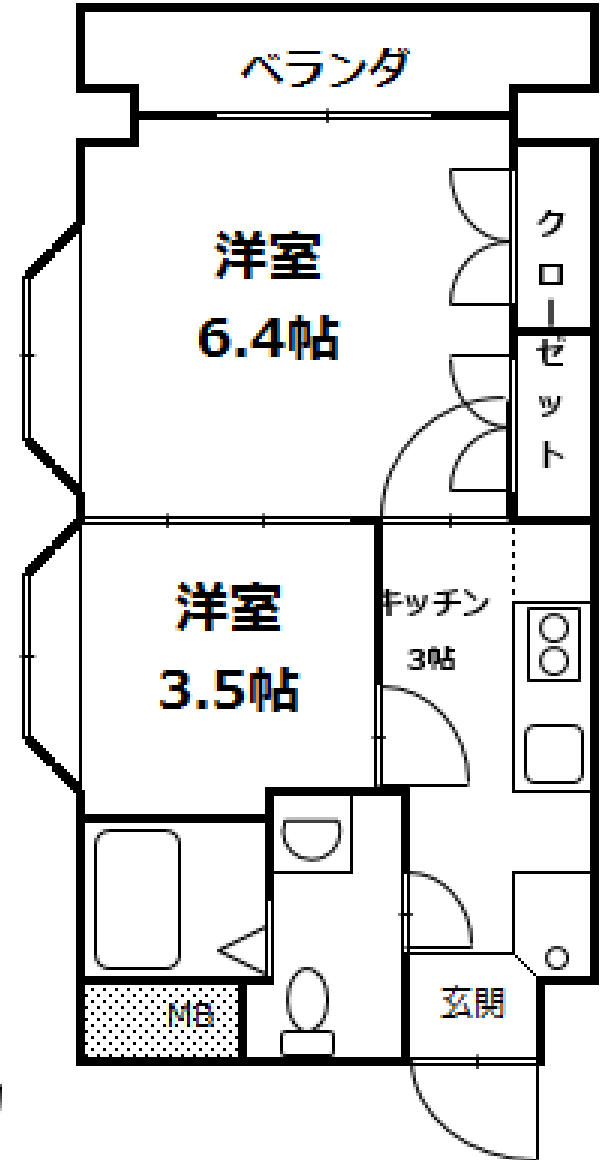

メモリアル空港東

キッチンには3タイプ。
2Kは、ガスコンロ可。

↓浴室乾燥
できます！

↑バス・
トイレ別、
独立洗面台

←部屋広
です！

物件種別	賃貸マンション
最寄駅	地下鉄福岡空港駅 西鉄「御手洗」バス停
間取タイプ	1R、1K、2K
物件所在地	糟屋郡志免町御手洗2-11-10
交通	地下鉄福岡空港駅、JR袖須駅 徒歩12分 西鉄「御手洗」バス停 徒歩1分
建物	メモリアル空港東
構造・規模	鉄筋鉄骨コンクリート6階建
使用部分面積	31~36㎡
間取内訳	居室9.5帖、11帖
築年	2006年
契約期間	2年
本体設備	オートロック、エレベーター、プロ パンガス、インターネット光対応 (NTT光ネクスト、BBIQ可)
各戸設備	フローリング、クローゼット、エア コン、IHクッキングヒーター(一部 ガスコンロ可)、バス・トイレ別、 独立洗面台、給湯、シャワー、室内 洗濯機置場、ベランダ
備考	図面と現状が異なる場合は、現 状を優先させていただきます。

三光木山ビルディング株式会社 (家主)
812-0016 博多区博多駅南1-15-10
電話：092-473-1002, 080-3213-7683
FAX：092-404-6633

1 Rタイプ
(26.07㎡)

1 Kタイプ
(25.28㎡)

2 K①タイプ
(29.68㎡)

2 K②タイプ
(30.10㎡)

2 K③タイプ
(38.48㎡)

2 K④タイプ
(38.34㎡)

2 K⑤タイプ
(36.45㎡)