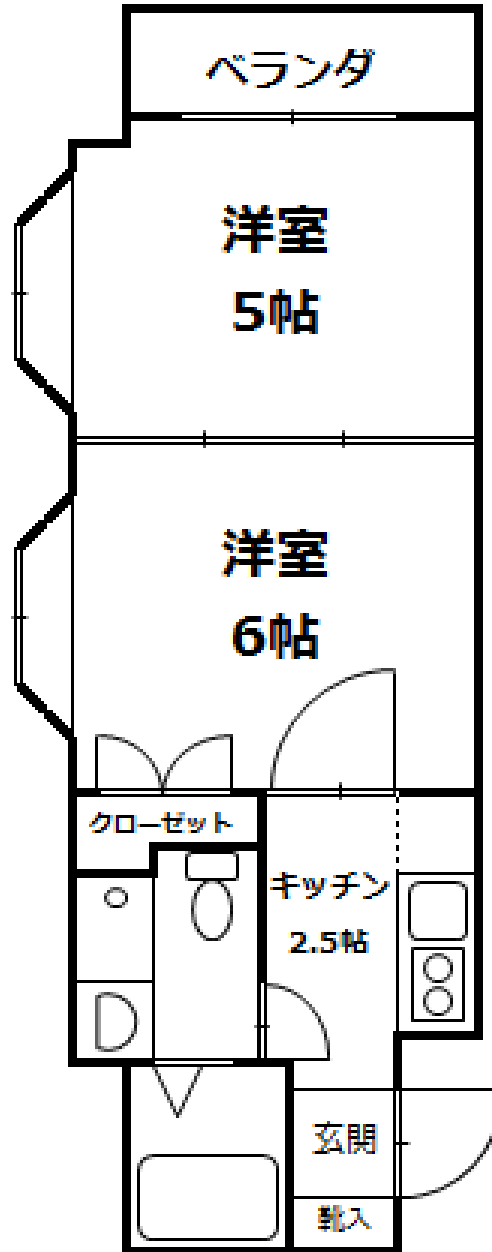

メモリアル空港東

キッチンには3タイプ。
2Kは、ガスコンロ可。

↓浴室乾燥
できます！

↑バス・
トイレ別、
独立洗面台

←部屋広
です！

物件種別	賃貸マンション
最寄駅	地下鉄福岡空港駅 西鉄「御手洗」バス停
間取タイプ	1R、1K、2K
物件所在地	糟屋郡志免町御手洗2-11-10
交通	地下鉄福岡空港駅、JR袖須駅 徒歩12分 西鉄「御手洗」バス停 徒歩1分
建物	メモリアル空港東
構造・規模	鉄筋鉄骨コンクリート6階建
使用部分面積	31~36㎡
間取内訳	居室9.5帖、11帖
築年	2006年
契約期間	2年
本体設備	オートロック、エレベーター、プロ パンガス、インターネット光対応 (NTT光ネクスト、BBIQ可)
各戸設備	フローリング、クローゼット、エア コン、IHクッキングヒーター(一部 ガスコンロ可)、バス・トイレ別、 独立洗面台、給湯、シャワー、室内 洗濯機置場、ベランダ
備考	図面と現状が異なる場合は、現 状を優先させていただきます。

三光木山ビルディング株式会社 (家主)
812-0016 博多区博多駅南1-15-10
電話：092-473-1002, 080-3213-7683
FAX：092-404-6633

1 Rタイプ
(26.07㎡)

1 Kタイプ
(25.28㎡)

2 K①タイプ
(29.68㎡)

2 K②タイプ
(30.10㎡)

2 K③タイプ
(38.48㎡)

2 K④タイプ
(38.34㎡)

2 K⑤タイプ
(36.45㎡)