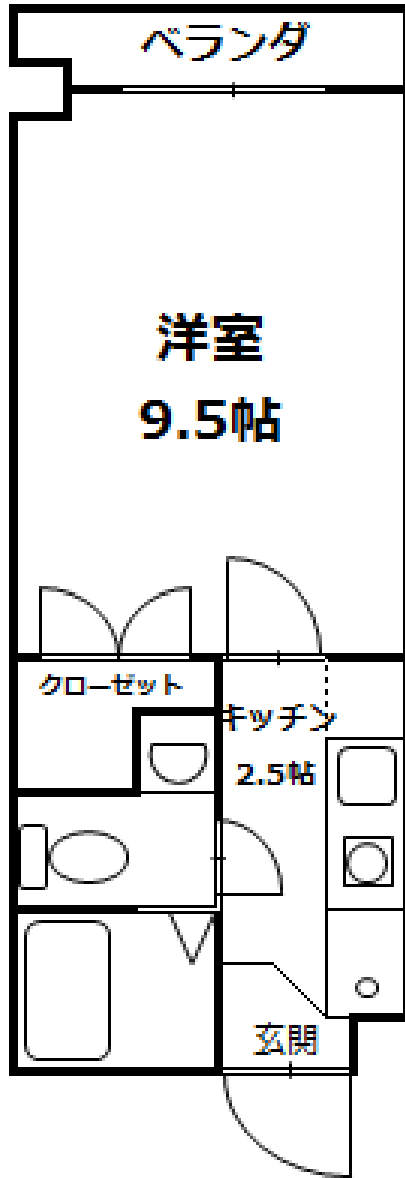

メモリアル空港東

キッチンには3タイプ。
2Kは、ガスコンロ可。

↓浴室乾燥
できます！

↑バス・
トイレ別、
独立洗面台

←部屋広
です！

物件種別	賃貸マンション
最寄駅	地下鉄福岡空港駅 西鉄「御手洗」バス停
間取タイプ	1R、1K、2K
物件所在地	糟屋郡志免町御手洗2-11-10
交通	地下鉄福岡空港駅、JR袖須駅 徒歩12分 西鉄「御手洗」バス停 徒歩1分
建物	メモリアル空港東
構造・規模	鉄筋鉄骨コンクリート6階建
使用部分面積	31~36㎡
間取内訳	居室9.5帖、11帖
築年	2006年
契約期間	2年
本体設備	オートロック、エレベーター、プロ パンガス、インターネット光対応 (NTT光ネクスト、BBIQ可)
各戸設備	フローリング、クローゼット、エア コン、IHクッキングヒーター(一部 ガスコンロ可)、バス・トイレ別、 独立洗面台、給湯、シャワー、室内 洗濯機置場、ベランダ
備考	図面と現状が異なる場合は、現 状を優先させていただきます。

三光木山ビルディング株式会社 (家主)
812-0016 博多区博多駅南1-15-10
電話：092-473-1002, 080-3213-7683
FAX：092-404-6633

1 Rタイプ
(26.07㎡)

1 Kタイプ
(25.28㎡)

2 K①タイプ
(29.68㎡)

2 K②タイプ
(30.10㎡)

2 K③タイプ
(38.48㎡)

2 K④タイプ
(38.34㎡)

2 K⑤タイプ
(36.45㎡)