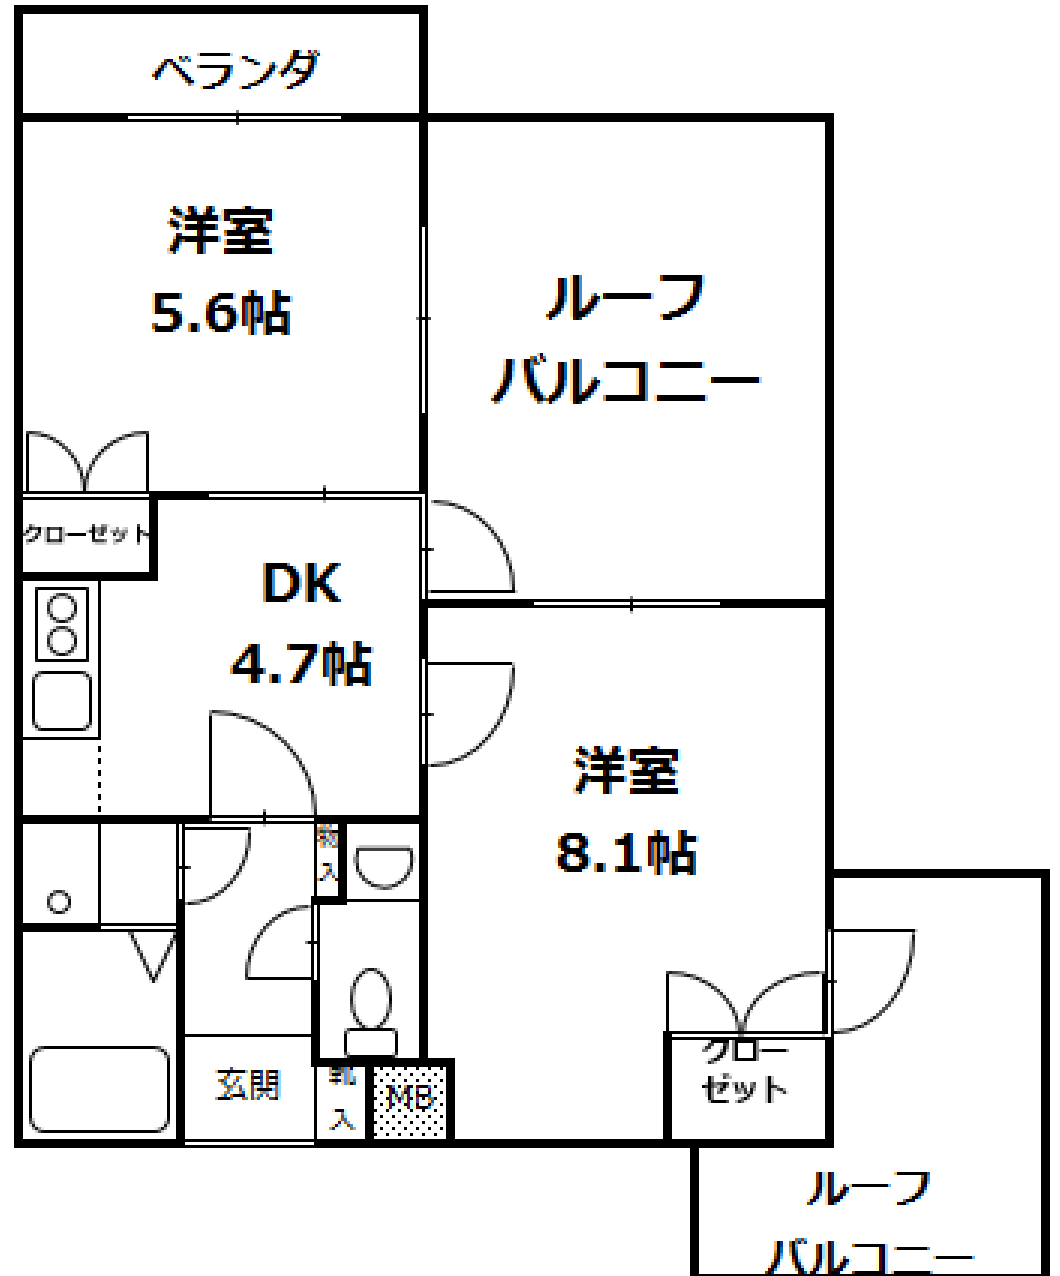

2 K④タイプ
(38.34㎡)